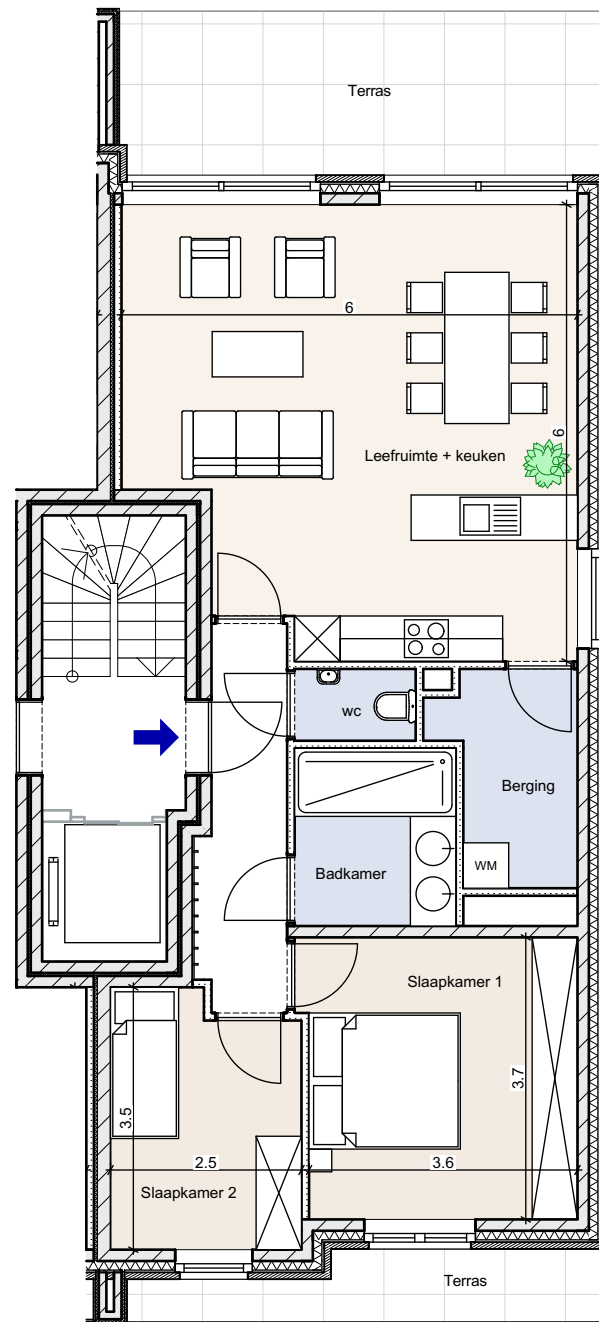

Parkdomein Neerhof - Oud Turnhout

Appartement E7
1e verdieping

Oppervlakte		
Appartement:	88	m²
Terras 1:	14	m²
Terras 2:	5	m²