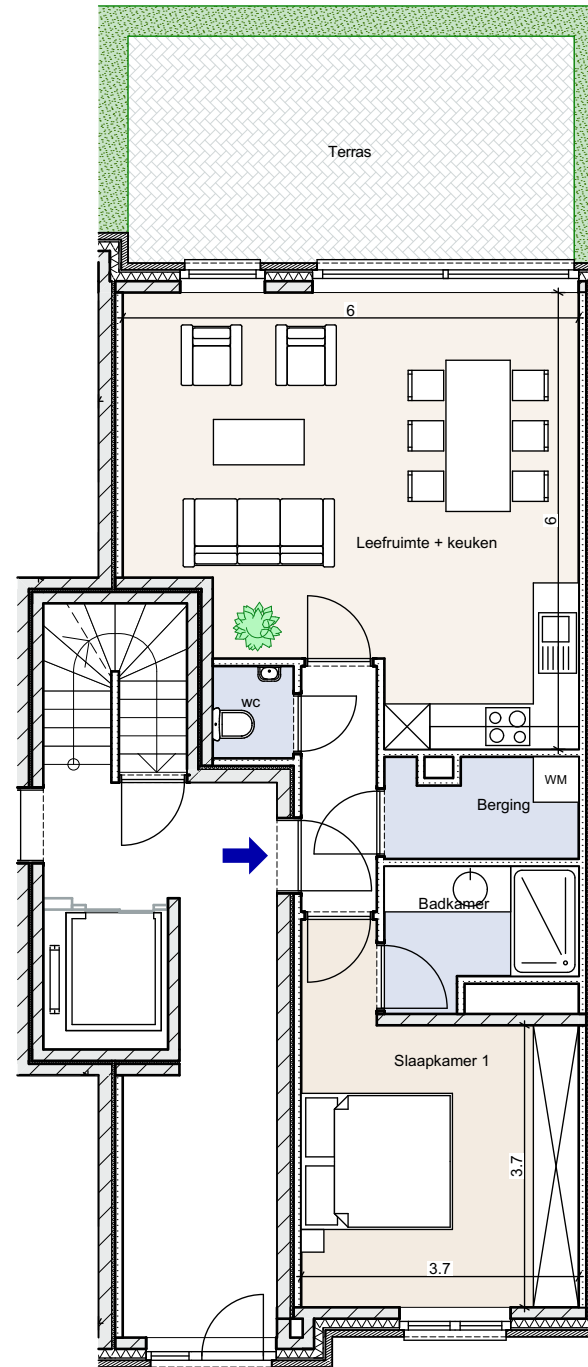

Parkdomein Neerhof - Oud Turnhout

Appartement E5
Gelijkvloers

Oppervlakte			
Appartement:	69	m²	
Terras 1:	18	m²	
Terras 2:		m²	

FRANSEN
BOUWONDERNEMING

B BERMASO
PROJECTONTWIKKELING - WINKELWASTOEGE