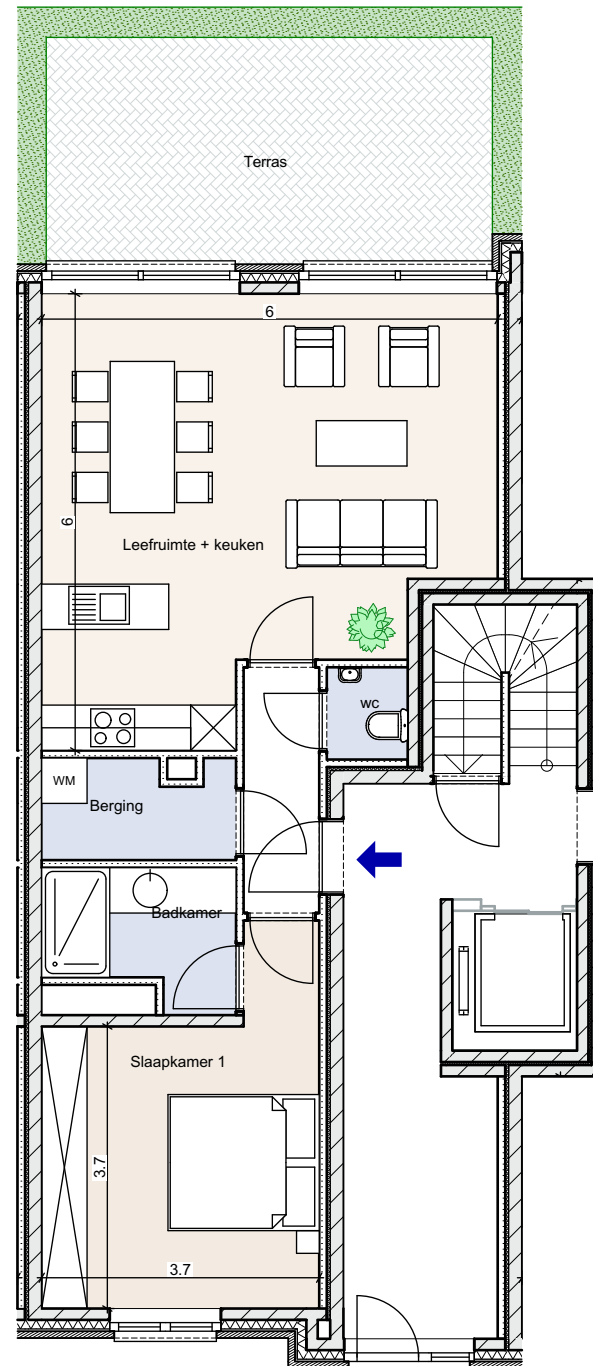

Parkdomein Neerhof - Oud Turnhout

Appartement E4
Gelijkvloers

<u>Oppervlakte</u>			
Appartement:	70	m²	
Terras 1:	18	m²	
Terras 2:		m²