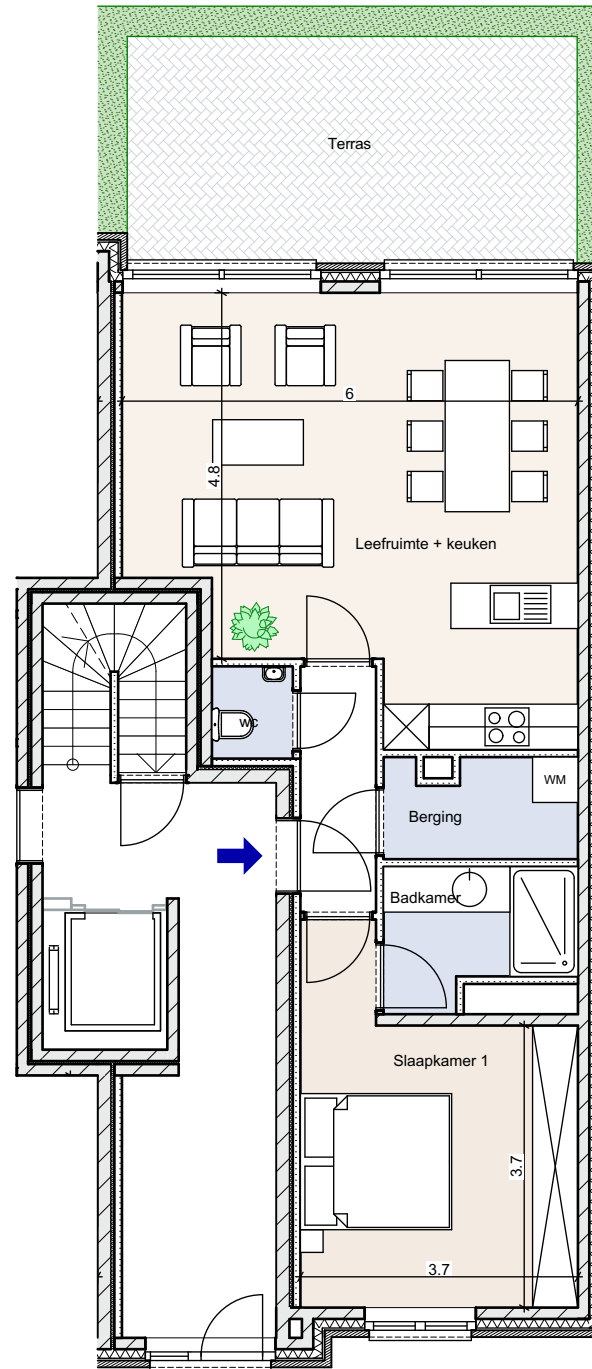

Parkdomein Neerhof - Oud Turnhout

Appartement E1
Gelijkvloers

Oppervlakte			
Appartement:	72	m²	
Terras 1:	18	m²	
Terras 2:		m²	

FRANSEN
BOUWONDERNEMING

B BERMASO
PROJECTONTWIKKELING - WINKELWASTEGED