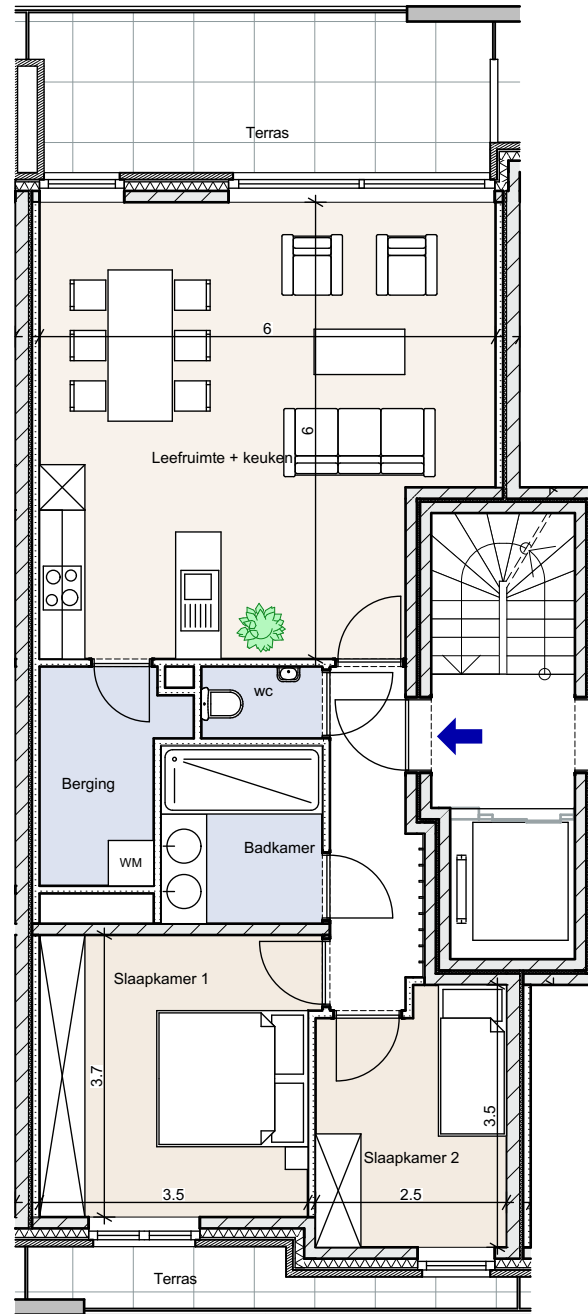

Parkdomein Neerhof - Oud Turnhout

Appartement D8
1e verdieping

Oppervlakte		
Appartement:	85	m²
Terras 1:	13	m²
Terras 2:	4	m²

FRANSEN
BOUWONDERNEMING

B BERMASO
PROJECTONTWIKKELING - WINKELWASTEGED