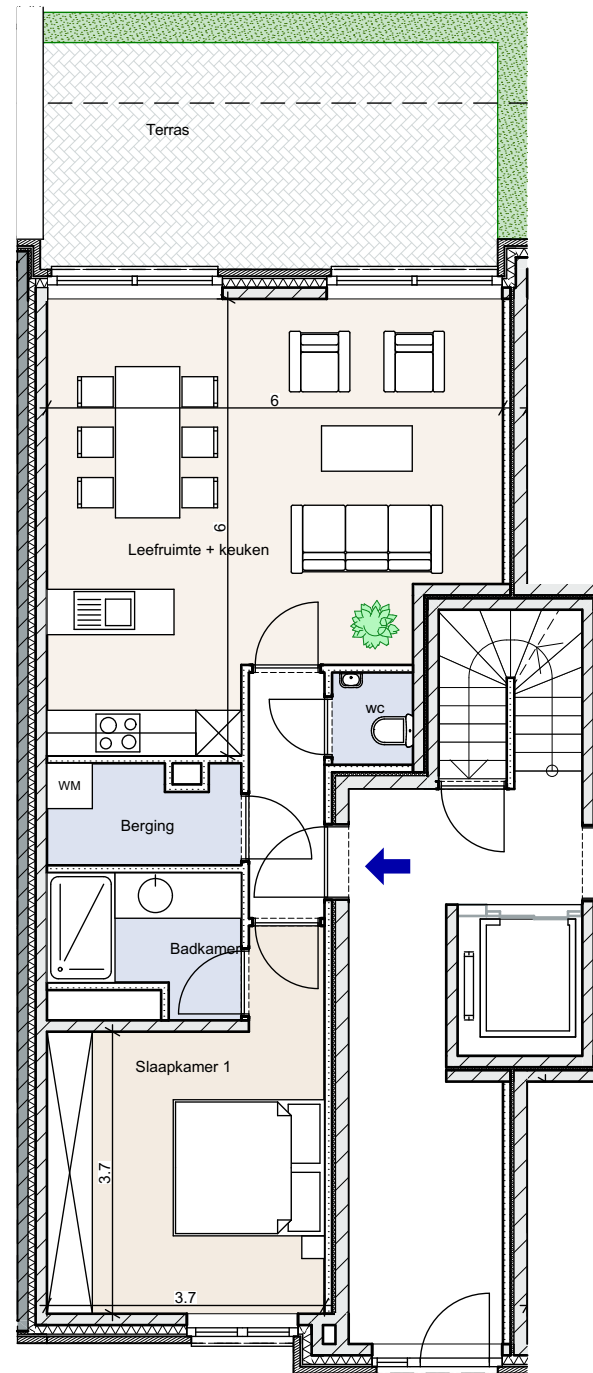

Parkdomein Neerhof - Oud Turnhout

Appartement D6
Gelijkvloers

Oppervlakte			
Appartement:	71	m²	
Terras 1:	18	m²	
Terras 2:		m²