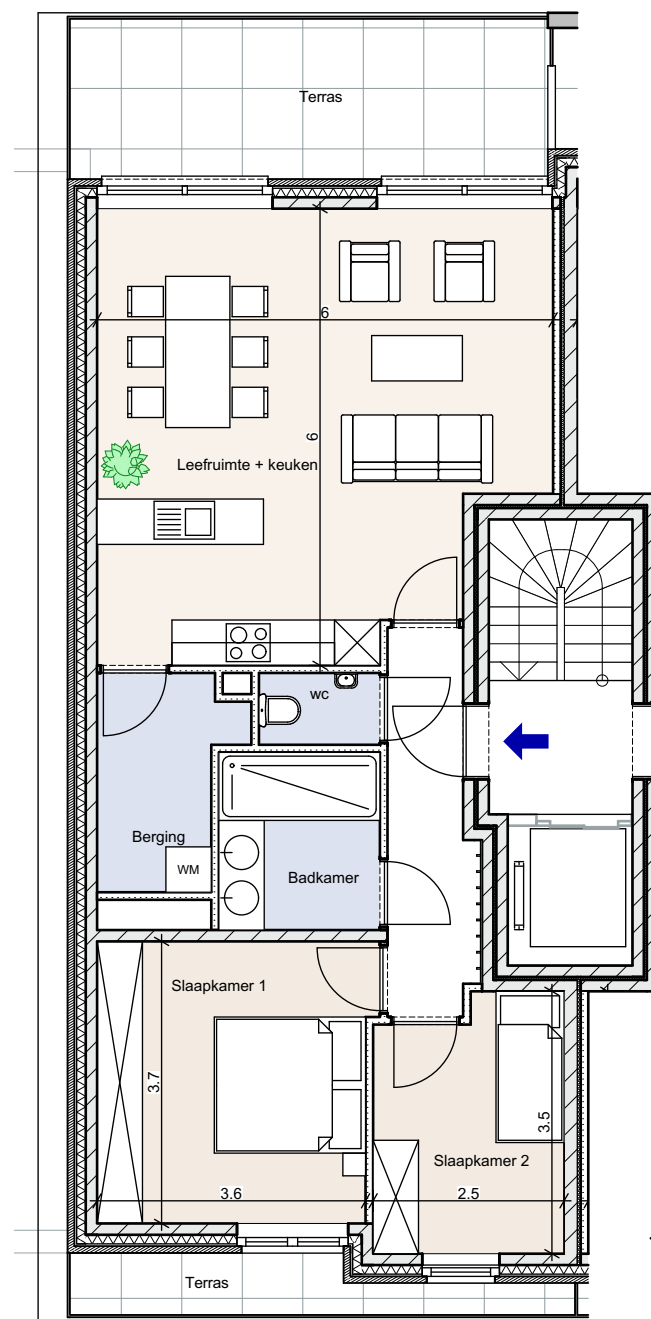

Parkdomein Neerhof - Oud Turnhout

Appartement D24
3e verdieping

<u>Oppervlakte</u>			
Appartement:	88	m²	
Terras 1:	14	m²	
Terras 2:	4	m²