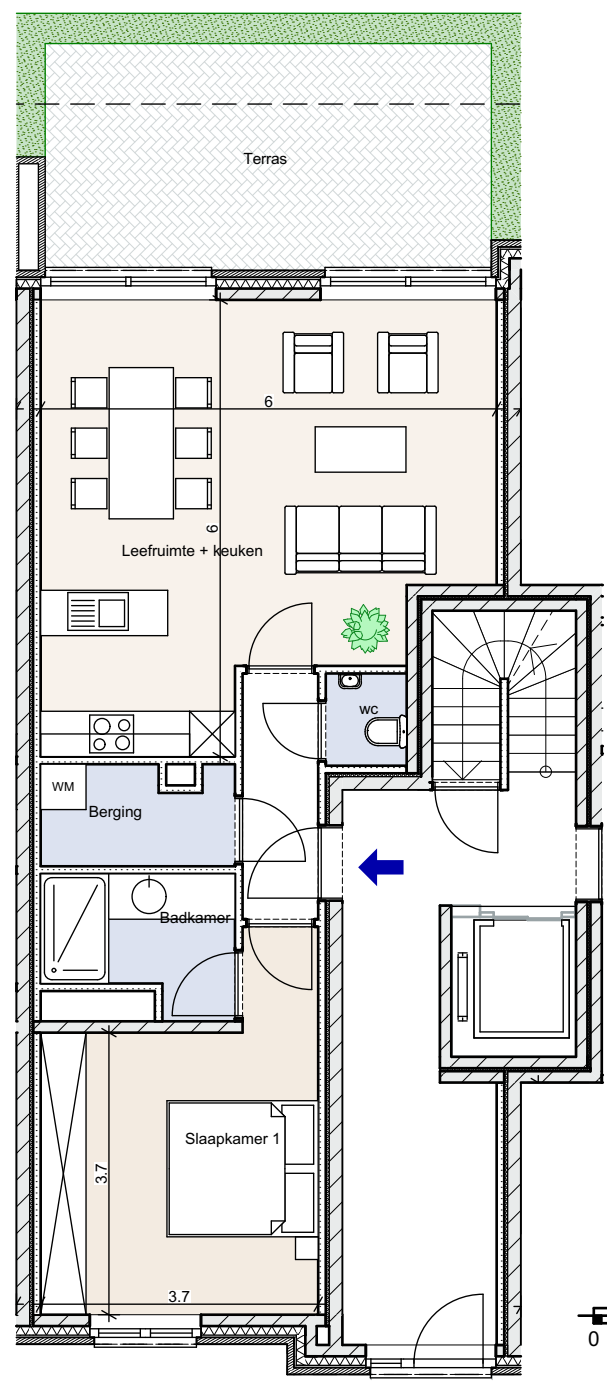

Parkdomein Neerhof - Oud Turnhout

Appartement D2
Gelijkvloers

| | | | |
|--------------|----|----------------|--|
| Oppervlakte | | | |
| Appartement: | 70 | m ² | |
| Terras 1: | 18 | m ² | |
| Terras 2: | | m ² | |