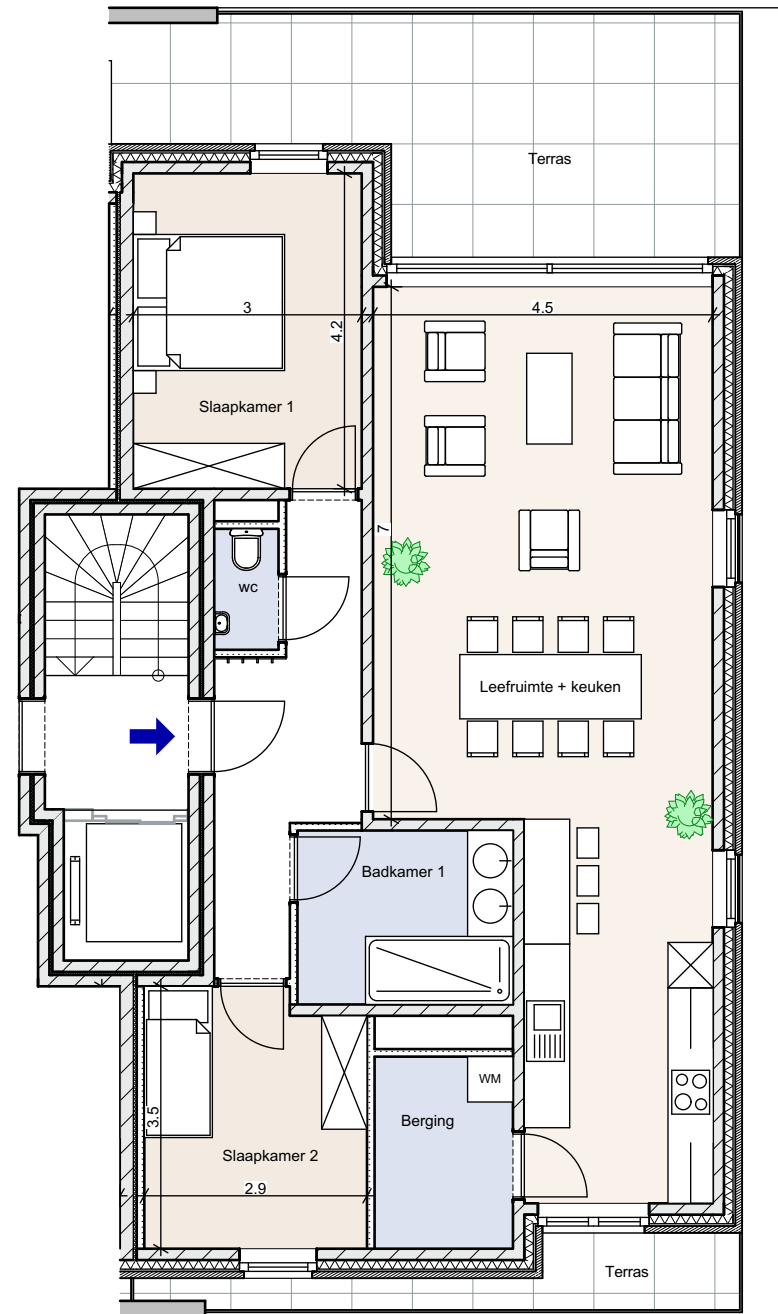

Parkdomein Neerhof - Oud Turnhout

Appartement D19
3e verdieping

Oppervlakte			
Appartement:	107	m²	
Terras 1:	22	m²	
Terras 2:	5	m²