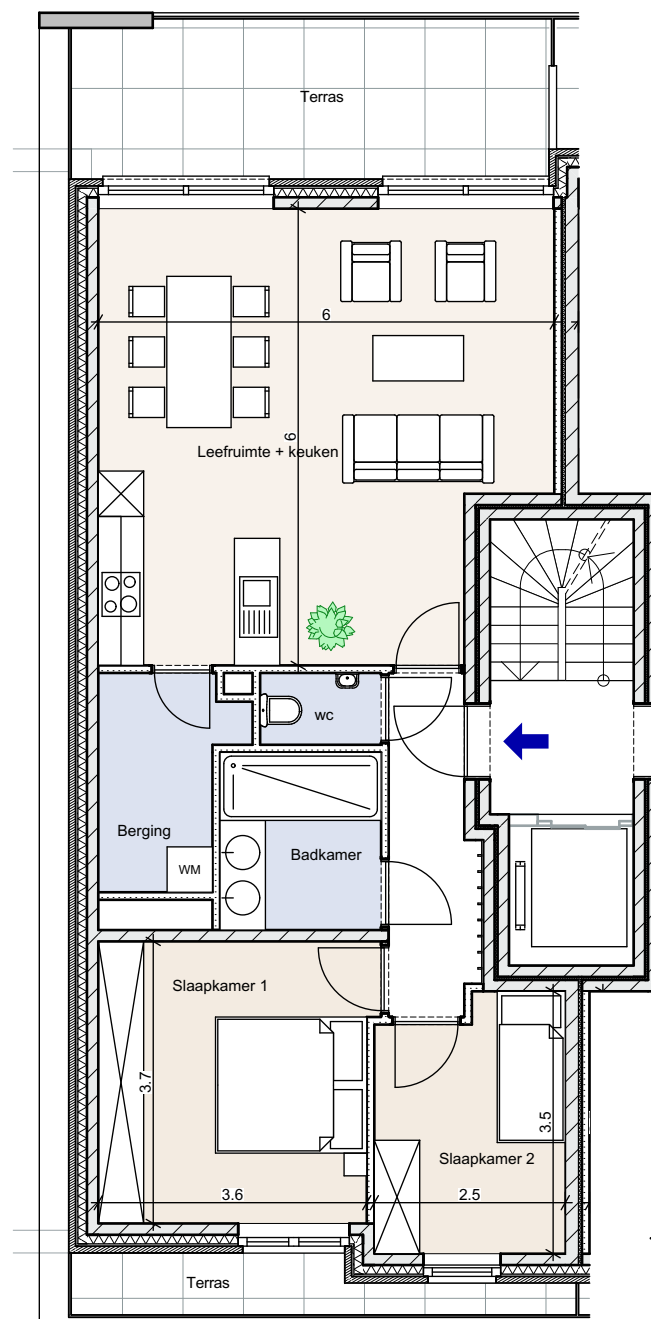

Parkdomein Neerhof - Oud Turnhout

Appartement D18
2e verdieping

<u>Oppervlakte</u>			
Appartement:	88	m²	
Terras 1:	14	m²	
Terras 2:	4	m²