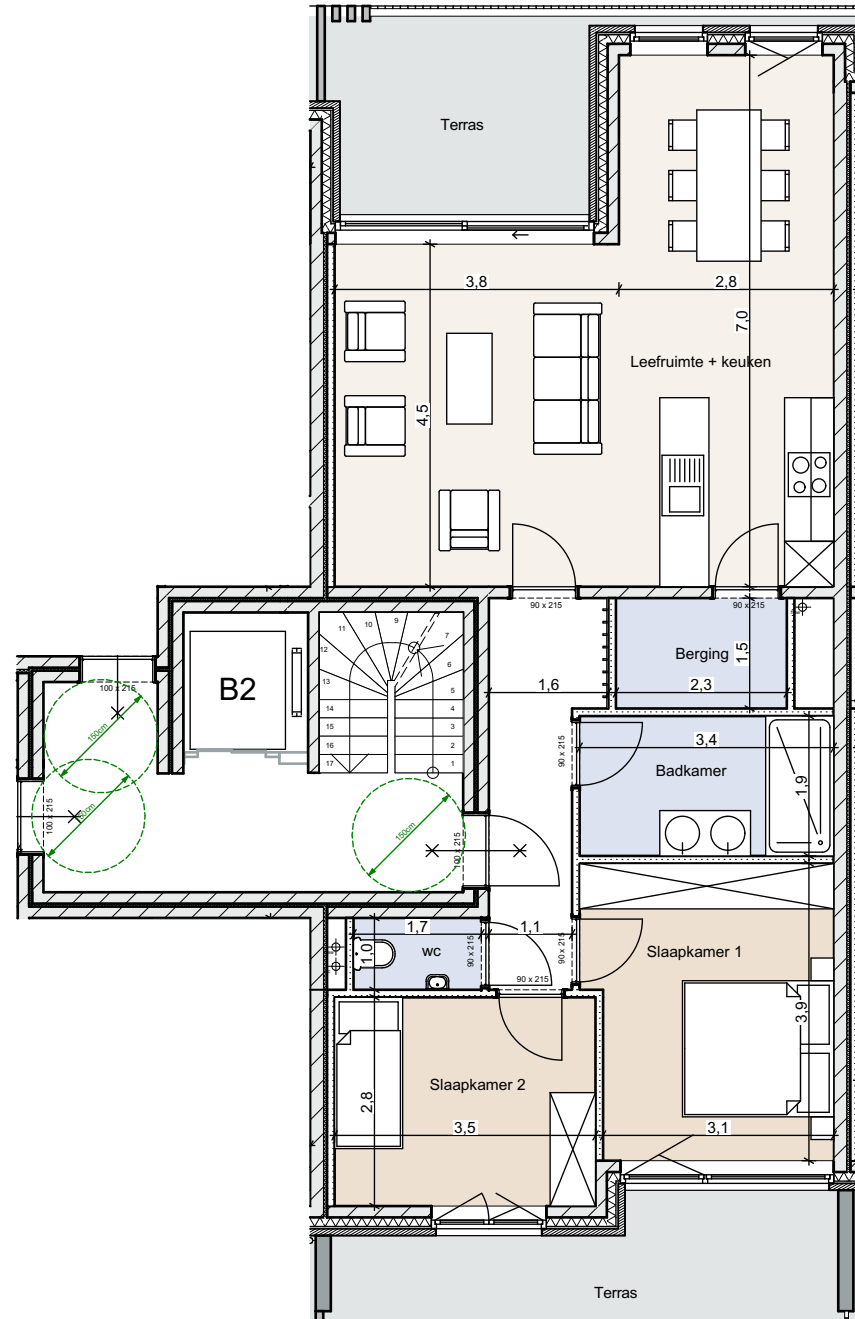

Parkdomein Neerhof - Oud Turnhout

Appartement B13
2e verdieping

<u>Oppervlakte</u>			
Appartement:	92	m²	
Terras 1:	11	m²	
Terras 2:	9	m²