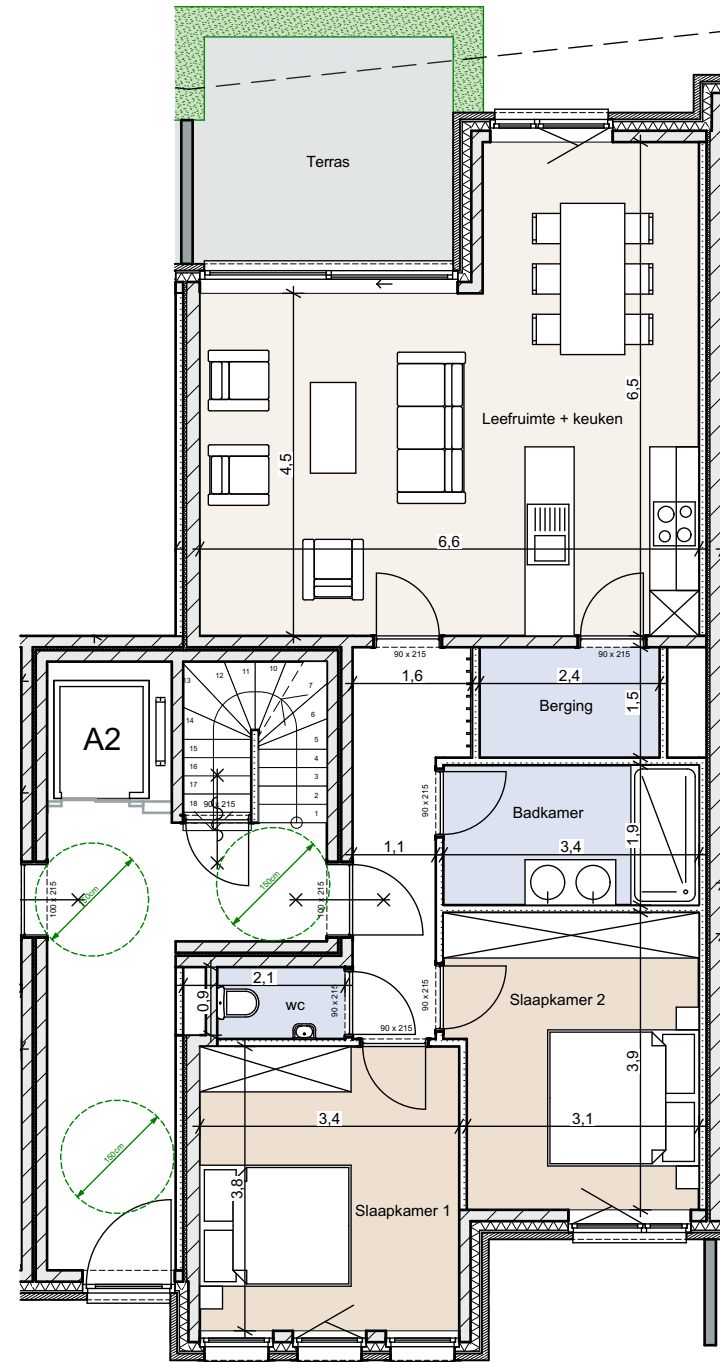

Parkdomein Neerhof - Oud Turnhout

Appartement A4
Gelijkvloers

Oppervlakte			
Appartement:	94	m²	
Terras 1:	10	m²	
Terras 2:		m²